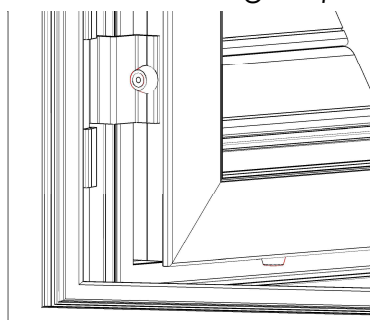

Persiana rinforzata

Modello AURORA RC2

La Persiana rinforzata AURORA RF RC2, oltre alle caratteristiche tecniche presenti nella versione semplice RF, acquisisce miglioramenti tecnici che le hanno permesso di superare i test per la certificazione antieffrazione classe RC2. Tali miglioramenti sono elencati nel dettaglio qui sotto:

Sistema anti sollevamento

su ogni lato del profilo anta e sull'incastro centrale delle ante è applicato un nuovo sistema di anti sollevamento formato da speciali spessori in gomma, che garantiscono impossibilità di espugnare la persiana anche al cedimento dei principali sistemi di chiusura.

Speciali rostri

La versione RC2 è equipaggiata con speciali rostri maggiorati, applicati su 3 punti per ogni anta e lunghi quanto il profilo anta.

Battuta inferiore con telaio TH46R per finestre o tubolare 25x15mm per le portefinestre

La battuta inferiore realizzata con il telaio già presente sugli altri 3 lati per le finestre garantisce una solidità aumentata e una resistenza agli urti efficace. Per le portefinestre si utilizza un tubolare 25x15mm in modo da agevolare il passaggio di persone.