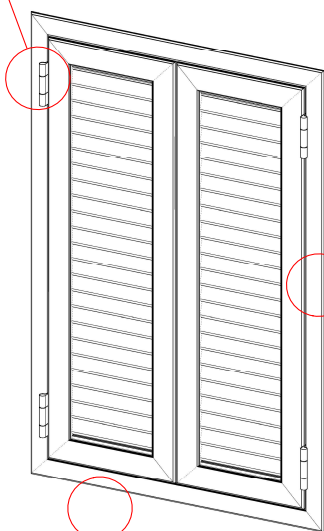

Persiana rinforzata

Modello AURORA RC2

La Persiana rinforzata AURORA RF RC2, oltre alle caratteristiche tecniche presenti nella versione semplice RF, acquisisce miglioramenti tecnici che le hanno permesso di superare i test per la certificazione antieffrazione classe RC2. Tali miglioramenti sono elencati nel dettaglio qui sotto:

Sistema anti sollevamento

su ogni lato del profilo anta e sull'incastro centrale delle ante è applicato un nuovo sistema di anti sollevamento formato da speciali spessori in gomma, che garantiscono impossibilità di espugnare la persiana anche al cedimento dei principali sistemi di chiusura.

Speciali rostri

La versione RC2 è equipaggiata con speciali rostri maggiorati, applicati su 3 punti per ogni anta e lunghi quanto il profilo anta.

Battuta inferiore con telaio TH46R per finestre o tubolare 25x15mm per le portefinestre

La battuta inferiore realizzata con il telaio già presente sugli altri 3 lati per le finestre garantisce una solidità aumentata e una resistenza agli urti efficace. Per le portefinestre si utilizza un tubolare 25x15mm in modo da agevolare il passaggio di persone.