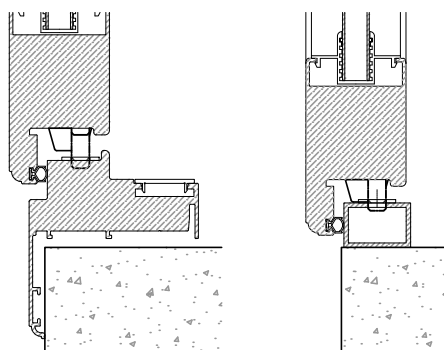

Persiana rinforzata

Modello AURORA RC2

La Persiana rinforzata AURORA RF RC2, oltre alle caratteristiche tecniche presenti nella versione semplice RF, acquisisce miglioramenti tecnici che le hanno permesso di superare i test per la certificazione antieffrazione classe RC2. Tali miglioramenti sono elencati nel dettaglio qui sotto:

Sistema anti sollevamento

su ogni lato del profilo anta e sull'incastro centrale delle ante è applicato un nuovo sistema di anti sollevamento formato da speciali spessori in gomma, che garantiscono impossibilità di espugnare la persiana anche al cedimento dei principali sistemi di chiusura.

Speciali rostri

La versione RC2 è equipaggiata con speciali rostri maggiorati, applicati su 3 punti per ogni anta e lunghi quanto il profilo anta.

Battuta inferiore con telaio TH46R per finestre o tubolare 25x15mm per le portefinestre

La battuta inferiore realizzata con il telaio già presente sugli altri 3 lati per le finestre garantisce una solidità aumentata e una resistenza agli urti efficace. Per le portefinestre si utilizza un tubolare 25x15mm in modo da agevolare il passaggio di persone.