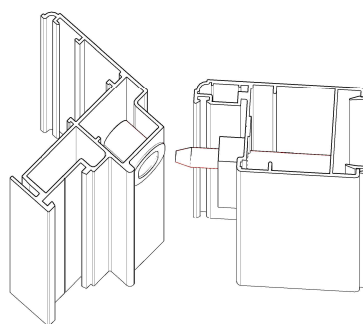

Persiana rinforzata

Modello AURORA RC2

La Persiana rinforzata AURORA RF RC2, oltre alle caratteristiche tecniche presenti nella versione semplice RF, acquisisce miglioramenti tecnici che le hanno permesso di superare i test per la certificazione antieffrazione classe RC2. Tali miglioramenti sono elencati nel dettaglio qui sotto:

Sistema anti sollevamento

su ogni lato del profilo anta e sull'incastro centrale delle ante è applicato un nuovo sistema di anti sollevamento formato da speciali spessori in gomma, che garantiscono impossibilità di espugnare la persiana anche al cedimento dei principali sistemi di chiusura.

Speciali rostri

La versione RC2 è equipaggiata con speciali rostri maggiorati, applicati su 3 punti per ogni anta e lunghi quanto il profilo anta.

Battuta inferiore con telaio TH46R per finestre o tubolare 25x15mm per le portefinestre

La battuta inferiore realizzata con il telaio già presente sugli altri 3 lati per le finestre garantisce una solidità aumentata e una resistenza agli urti efficace. Per le portefinestre si utilizza un tubolare 25x15mm in modo da agevolare il passaggio di persone.