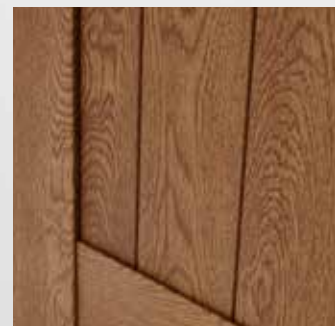

Persiana con doghe verticali da 80 mm incastonate direttamente nell'intelaiatura perimetrale.

Disponibile anche nella versione **CORTINA RINFORZATA**, caratterizzata da speciali doghe in alluminio da circa 80 mm con tecnologia antistrappo, studiate per contrastare i tentativi di effrazione. **CERTIFICATA IN CLASSE RC2**