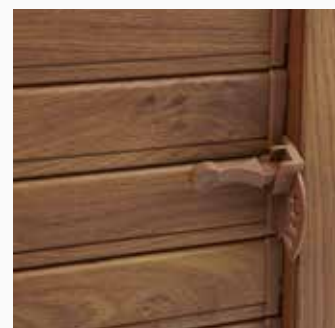

Persiana a lamelle orientabili a goccia da 55 mm.

Disponibile anche nella versione **AURORA RINFORZATA**, caratterizzata da barre continue tonde in acciaio anti-torsione inserite all'interno delle lamelle, studiate per contrastare i tentativi di effrazione.

CERTIFICATA IN CLASSE RC2