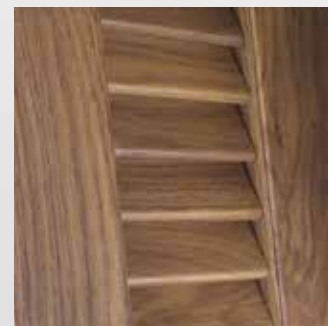

Stecca fissa aperta  
Stecca fissa chiusa  
Stecca orientabile

24

Scurello  
con stecca

Doghe verticali  
Doghe orizzontali

25

Scurello  
con doghe

Pannello bugnato  
Pannello cieco

26

Pannello

Pannello bugnato con stecca fissa aperta  
Pannello bugnato con stecca fissa chiusa  
Pannello bugnato con stecca orientabile

27

Pannello bugnato  
con stecca

● **Scurelto**  
con stecca

Stecca fissa aperta

Scuro con stecca fissa aperta e lamelle ovali fisse aperte da 50 mm, separate tra loro da speciali distanziatori in nylon rinforzato.

Stecca fissa chiusa

Scuro con stecca fissa chiusa e lamelle ovali fisse in posizione inclinata da 55 mm.