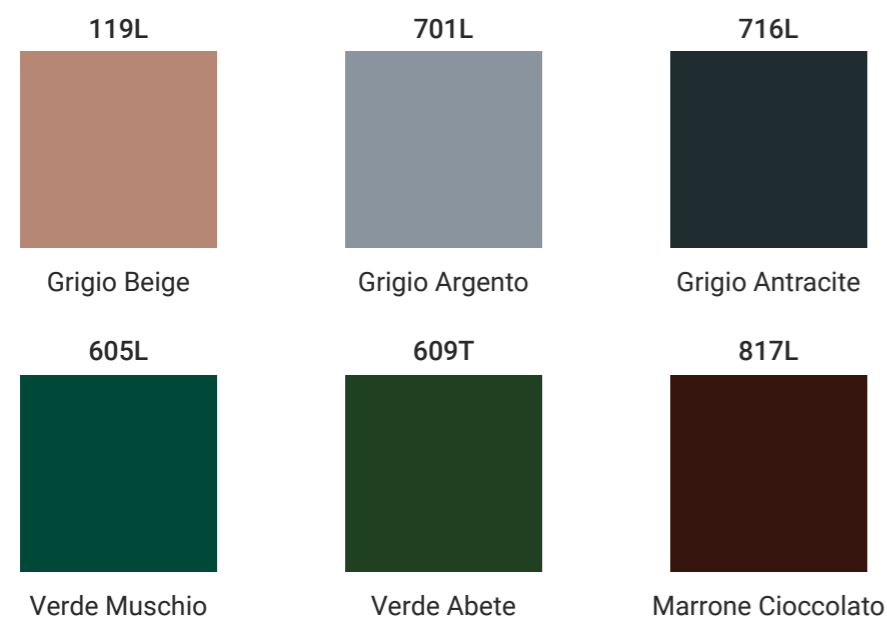

119L  Grigio Beige	701L  Grigio Argento	716L  Grigio Antracite
605L  Verde Muschio	609T  Verde Abete	817L  Marrone Cioccolato

COLORI LEGNO

Il fascino del legno che non teme il tempo.

R811  Marrone Renolit SCURO	N632  Noce Reale	N630  Acacia
90RC  Renolit Chiaro RUVIDO	127R  Noce Scuro RUVIDO	

COLLEZIONE **TRIVENETO**

TABELLA COLORI

COLORI RAL OPACHI E RUVIDI (CERTIFICATI CLASSE 2)

Il vantaggio: una tenuta estetica e una resistenza agli agenti atmosferici nettamente superiori rispetto ai classici RAL commerciali.

COLORI LEGNO

Il fascino del legno che non teme il tempo.

NOTA TECNICA IMPORTANTE: la resa cromatica su carta è **puramente indicativa**. Per garantire al cliente la massima fedeltà della finitura fai sempre riferimento alle cartelle colori in vero alluminio Punto Persiane.